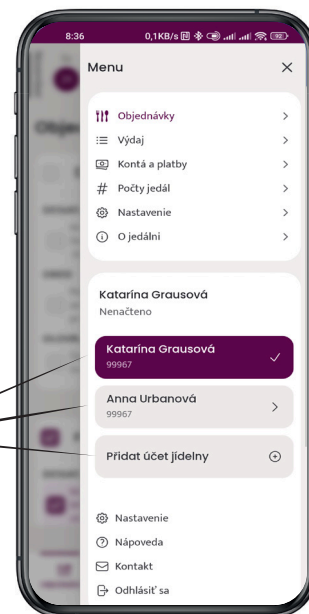

OBJEDNÁVAJTE STRAVU Z MOBILU

Strava.sk

ČÍSLO JEDÁLNE

UŽIVATEĽ

HESLO

NEZABUDNITE VYKONANÉ ZMENY VŽDY ULOŽIŤ

PRIHLÁSENIE CEZ OSOBNÝ ÚČET

Zaregistrovať účet emailom a heslom potvrdiť aktiváciu emailom.

Po prihlásení v menu pridávať účty detí.

Osobný účet = emailový účet pre správu viacerých detí (napr. súrodencov) prihlasuje sa emailom a heslom.
Účet jedálne = konkrétny účet dieťaťa v jedálni. Prihlasuje sa číslom jedálne, prihlasovacím menom a heslom.

Aplikácia Android

STIAHNUŤ APLIKÁCIU ANDROID

Stiahnite si aplikáciu do svojho mobilu

Aplikácia iOS

STIAHNUŤ APLIKÁCIU iOS