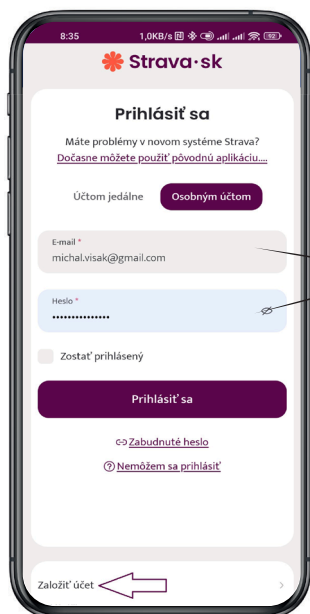

OBJEDNÁVAJTE STRAVU Z MOBILU

Strava.sk

ČÍSLO JEDÁLNE

UŽIVATEĽ

HESLO

NEZABUDNITE VYKONANÉ ZMENY VŽDY ULOŽIŤ

PRIHLÁSENIE CEZ OSOBNÝ ÚČET

Zaregistrovať účet emailom a heslom potvrdiť aktiváciu emailom.

Po prihlásení v menu pridávať účty detí.

Osobný účet = emailový účet pre správu viacerých detí (napr. súrodencov) prihlasuje sa emailom a heslom.
Účet jedálne = konkrétny účet dieťaťa v jedálni. Prihlasuje sa číslom jedálne, prihlasovacím menom a heslom.