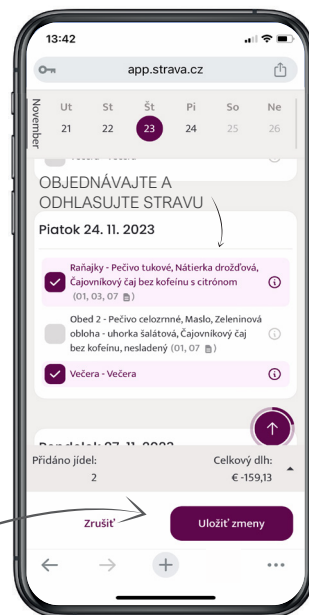

OBJEDNÁVAJTE STRAVU Z MOBILU

Strava.sk

ČÍSLO JEDÁLNE

UŽIVATEĽ

HESLO

NEZABUDNITE VYKONANÉ ZMENY VŽDY ULOŽIŤ

PRIHLÁSENIE CEZ OSOBNÝ ÚČET

Zaregistrovať účet emailom a heslom potvrdiť aktiváciu emailom.

Po prihlásení v menu pridávať účty detí.

Osobný účet = emailový účet pre správu viacerých detí (napr. súrodencov) prihlasuje sa emailom a heslom.
Účet jedálne = konkrétny účet dieťaťa v jedálni. Prihlasuje sa číslom jedálne, prihlasovacím menom a heslom.

Aplikácia Android

STIAHNUŤ APLIKÁCIU ANDROID

Stiahnite si aplikáciu do svojho mobilu

Aplikácia iOS

STIAHNUŤ APLIKÁCIU iOS