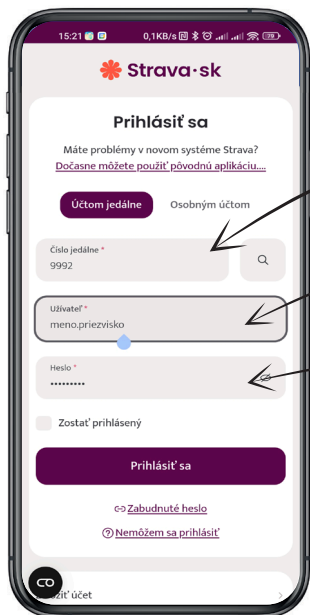

OBJEDNÁVAJTE STRAVU Z MOBILU

Strava.sk

ČÍSLO JEDÁLNE

UŽIVATEĽ

HESLO

NEZABUDNITE VYKONANÉ ZMENY VŽDY ULOŽIŤ

PRIHLÁSENIE CEZ OSOBNÝ ÚČET

Zaregistrovať účet emailom a heslom potvrdiť aktiváciu emailom.

Po prihlásení v menu pridávať účty detí.

Osobný účet = emailový účet pre správu viacerých detí (napr. súrodencov) prihlasuje sa emailom a heslom.
Účet jedálne = konkrétny účet dieťaťa v jedálni. Prihlasuje sa číslom jedálne, prihlasovacím menom a heslom.